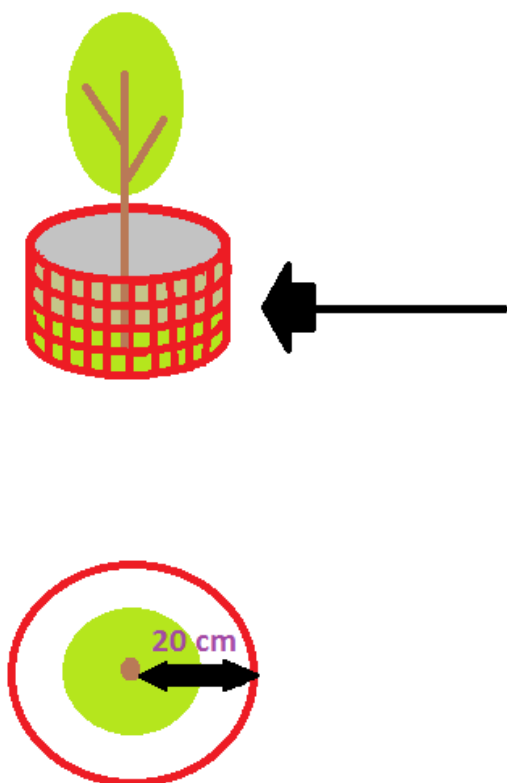

50 zł

Nasadzenia małych drzew do ok. 3 cm* w obwodzie na zieleńcach, wraz z zabezpieczeniem siatką i wypełnieniem mulczem:

Lokalizacje:

- Park Konopnickiej
- Bukowa plac zabaw
- Plac Niepodległości
- Techniczna/Pocztowa (tylko brzozy)
- Zakątek – plac zabaw

Zabezpieczenie siatką rabatową o możliwie najmniejszych oczkach, najlepiej w widocznym kolorze.
Powierzchnię wewnątrz siatki u podstawy nasadzenia należy wypełnić mulczem/ korą.
Odległość między pniem drzewa a siatką min. 20 cm.

***Kolor siatki najlepiej w barwie widocznej na tle otoczenia np. czerwony**

*Parametry drzew zależne od ceny w szkółkach, etc.

250 zł

Nasadzenie drzew o obwodzie ok. 8-10 cm* (na wysokości 100 cm od poziomu gruntu) wraz z opalikiem, zabezpieczeniem siatką i wypełnieniem mulczem. **Drzewa muszą mieć min. 2 m wysokości, lub być szczepione na wys. 2,0 m.**