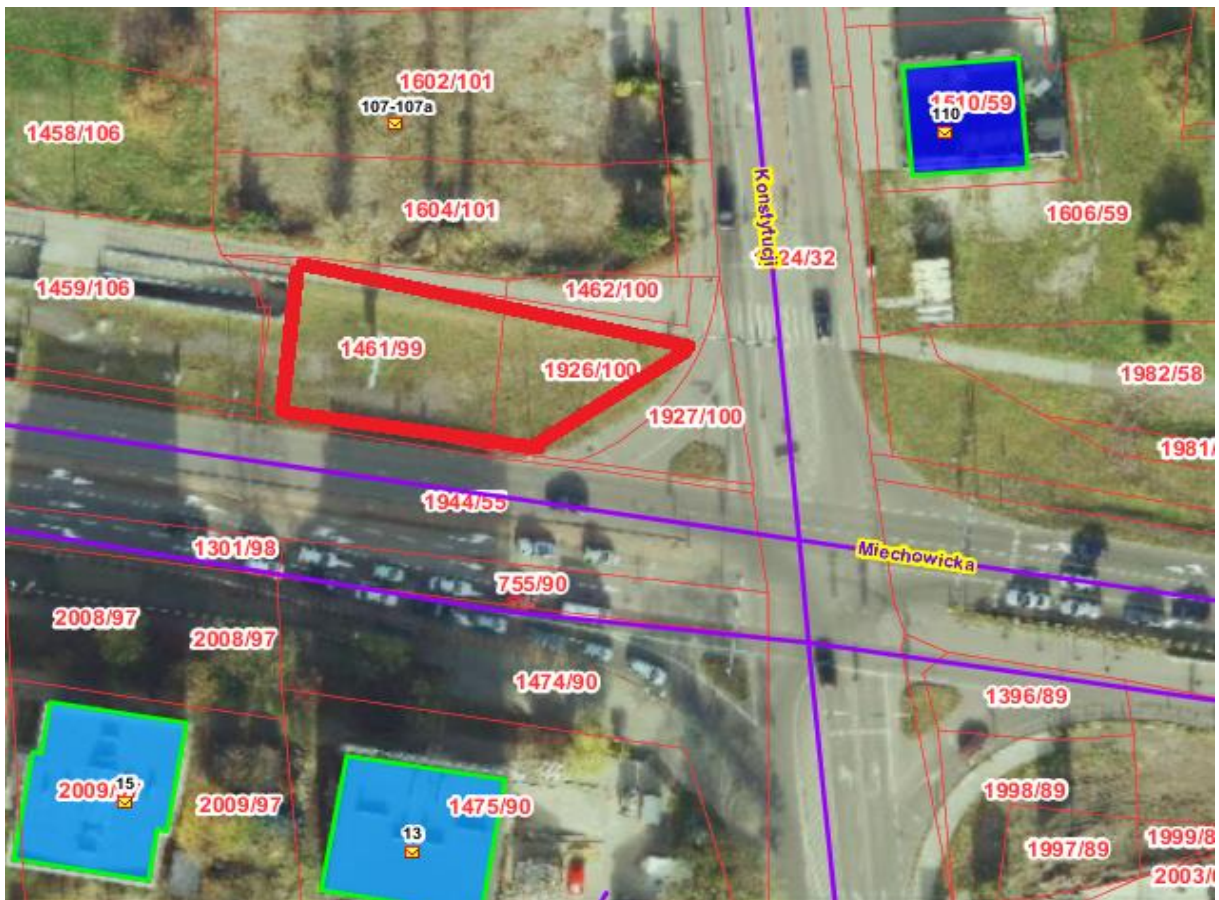

- Wiosny Ludów

- Reptowska

- Celna

- Borowa

- Ptakowicka

- Miechowicka

- Jana Nowaka Jeziorańskiego

- Elektrownia

- Dzierżonia

- Łużycka – cały pas drogowy

- Karpacka

- Towarowa
- Al. Marka
- Odrzańska

Zieleńce

- Park Konopnickiej

- Braci Śniadeckich przy budynkach 1-10

- Bukowa plac zabaw

- Plac Niepodległości

- Zieleniec Ogrodowa/Wolnego

- Kilara

- Techniczna/Pocztowa

- Orzegowska przy bud. 19
- Modrzewskiego/Grota-Roweckiego – skwer z pomnikiem

- Orzegowska wewn. osiedla – zieleniec naprzeciw nr 72-74
- Orzegowska – skwer naprzeciw Piątka
- Róg ul. Puszkina i Małachowskiego
- Zakątek – plac zabaw