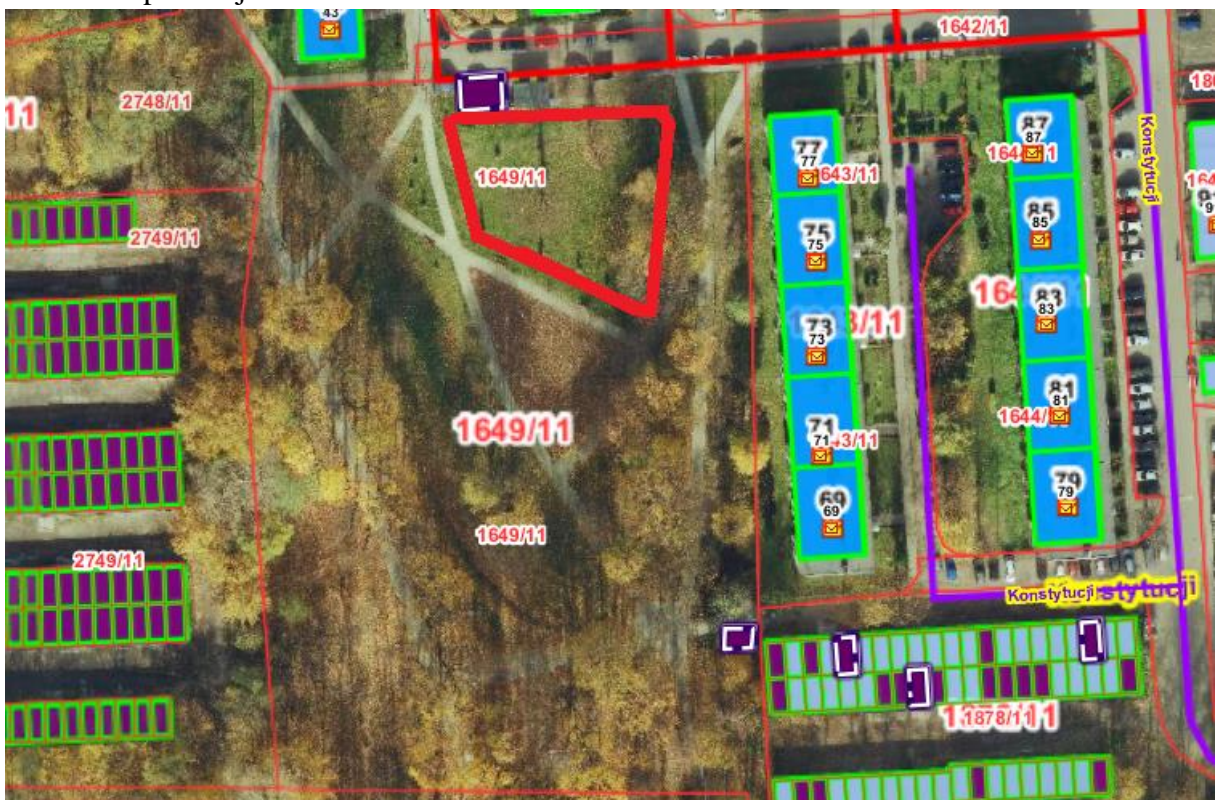

- Wiosny Ludów

- Reptowska

- Celna

- Borowa

- Ptakowicka

- Miechowicka

- Jana Nowaka Jeziorańskiego

- Elektrownia

- Dzierżonia

- Łużycka – cały pas drogowy

- Karpacka

- Towarowa
- Al. Marka
- Odrzańska

Zieleńce

- Park Konopnickiej

- Braci Śniadeckich przy budynkach 1-10

- Bukowa plac zabaw

- Plac Niepodległości

- Zieleniec Ogrodowa/Wolnego

- Kilara

- Techniczna/Pocztowa

- Orzegowska przy bud. 19
- Modrzewskiego/Grota-Roweckiego – skwer z pomnikiem

- Orzegowska wewn. osiedla – zieleniec naprzeciw nr 72-74
- Orzegowska – skwer naprzeciw Piątka
- Róg ul. Puszkina i Małachowskiego
- Zakątek – plac zabaw